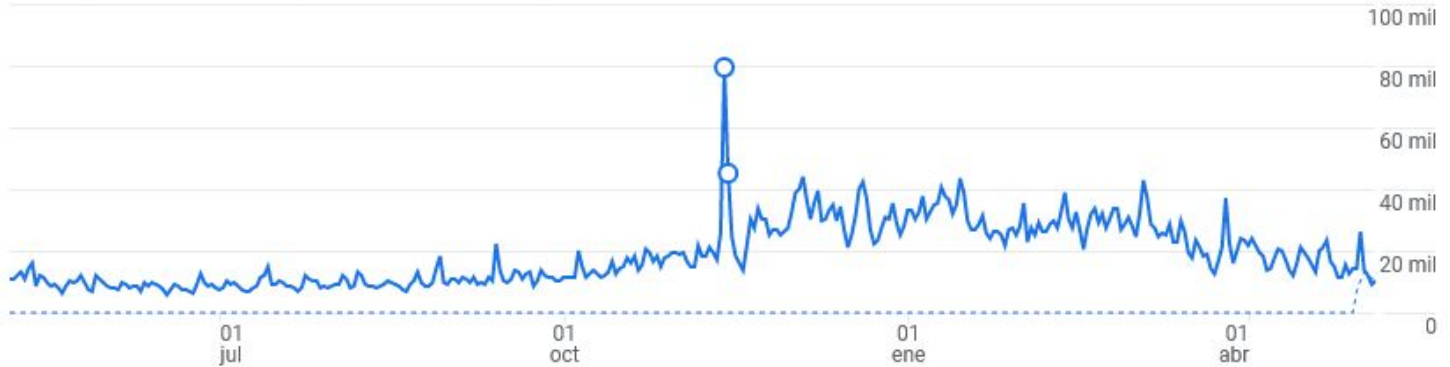

# Site: nevasport.com

**VISITS**  
6,8 M

**USERS**  
2,6 M

**PAGEVIEWS**  
19 M

**AVERAGE TIME BY USER'S VISIT**  
4 min y 36 s

Personalizado

6 may 2023-5 may 2024