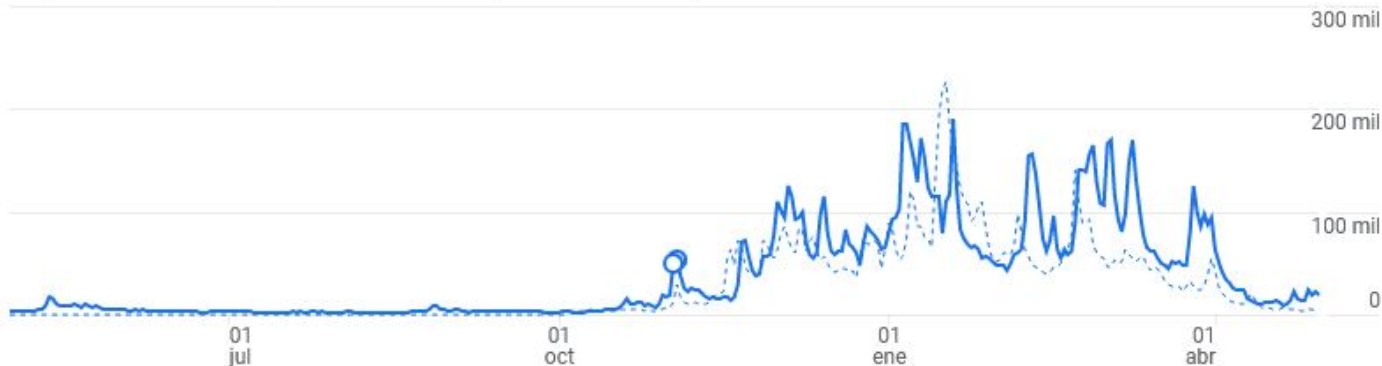

14 M

↑ 39,1 %

Usuarios

3,2 M

↑ 20,7 %

Vistas

55 M

↑ 37,7 %

Tiempo de interacción medio

4 min y 09 s

↑ 11,5 %

— Personalizado

1 may 2023-30 abr 2024 ▾

Evolución por temporadas de visitas y usuarios únicos

Contenido y tráfico generado por país y estación

Estación	Artículos
1.- Baqueira Beret	156
2.- Sierra Nevada	119
3.- Grandvalira	107
4.- Formigal	68
5.- Ordino Arcalís	64
6.- Boí Taüll	59
7.- Candanchú	58
8.- Pal Arinsal	54
9.- Astún	51
10.- Cerler	51