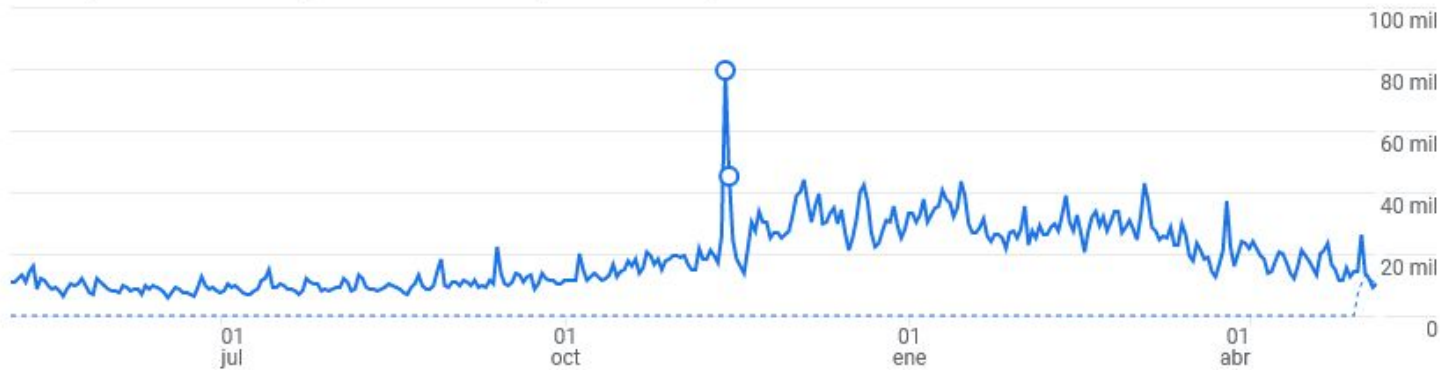

Vistas

19 M

Tiempo de interacción medio

4 min y 36 s

Personalizado

6 may 2023-5 may 2024

Site: infonieve.es

Sesiones