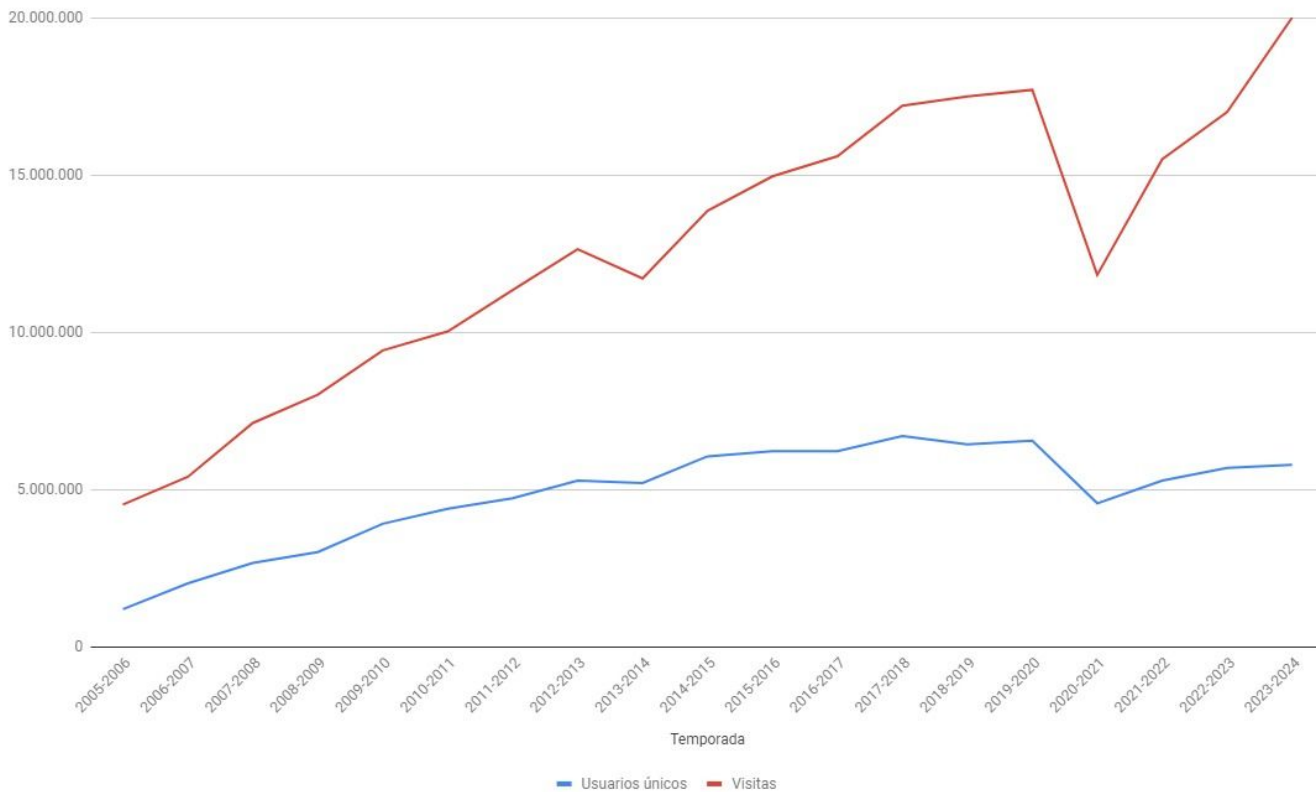

14 M

↑ 39,1 %

Usuarios

3,2 M

↑ 20,7 %

Vistas

55 M

↑ 37,7 %

Tiempo de interacción medio

4 min y 09 s

↑ 11,5 %

— Personalizado

1 may 2023-30 abr 2024 ▾

Evolución por temporadas de visitas y usuarios únicos

Contenido y tráfico generado por país y estación

Estación	Artículos
1.- Baqueira Beret	156
2.- Sierra Nevada	119
3.- Grandvalira	107
4.- Formigal	68
5.- Ordino Arcalís	64
6.- Boí Taüll	59
7.- Candanchú	58
8.- Pal Arinsal	54
9.- Astún	51
10.- Cerler	51

País	Artículos
1.- España	1050
2.- Francia	508
3.- Andorra	247
4.- USA	134
5.- Austria	111
6.- Chile	99
7.- Italia	92
8.- Suiza	88
9.- Argentina	55
10.- Canadá	30

Top Estaciones Infonieve	Pág Vistas
1.- Formigal	3.341.150
2.- Baqueira Beret	3.057.121
3.- Grandvalira	2.416.994
4.- Astún	2.029.625
5.- Sierra Nevada	2.000.809
6.- Pto. Navacerrada	1.860.324
7.- Candanchú	1.776.175
8.- Valdesquí	1.280.531
9.- Cerler	1.167.754
10.- La Pierre St-Martin	1.022.948