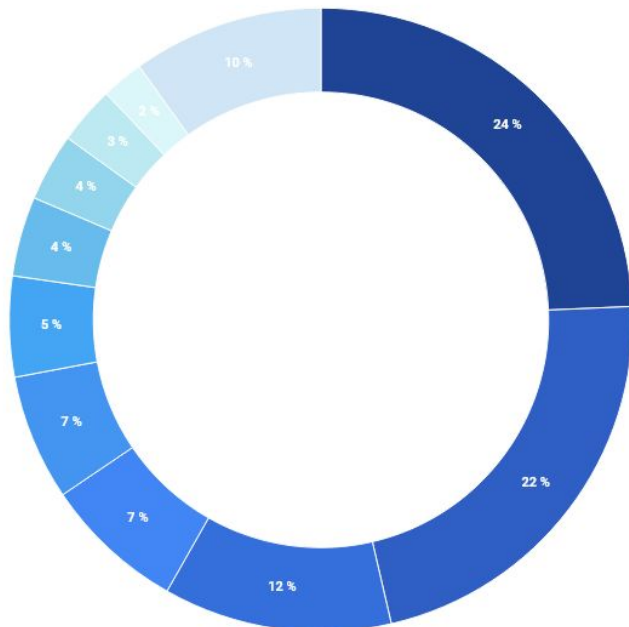

Perfil de los visitantes

Tráfico por comunidades