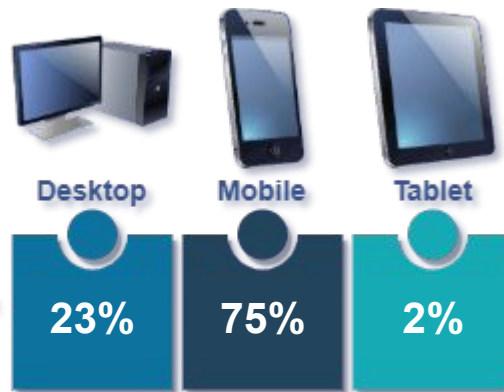

Tráfico por dispositivos