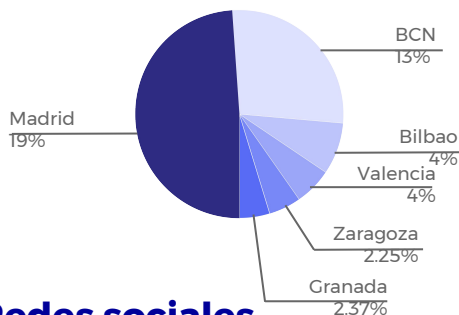

Perfil de usuario